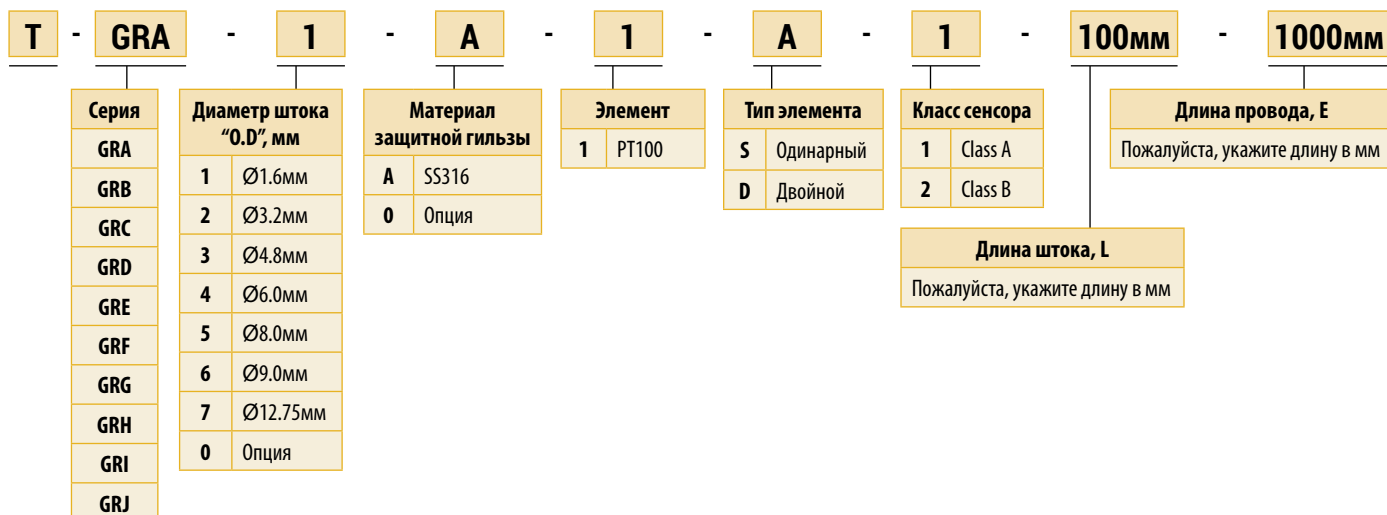

ТЕРМОПРЕОБРАЗОВАТЕЛИ T-GR

T-GRA	T-GRB
	
T-GRC	T-GRD
	
T-GRE	T-GRF
	
T-GRG	T-GRH
	
T-GRI	T-GRJ
	

Расход

Уровень

Температура

Давление

Подбор заказного кода

Расход

Уровень

Температура

Давление